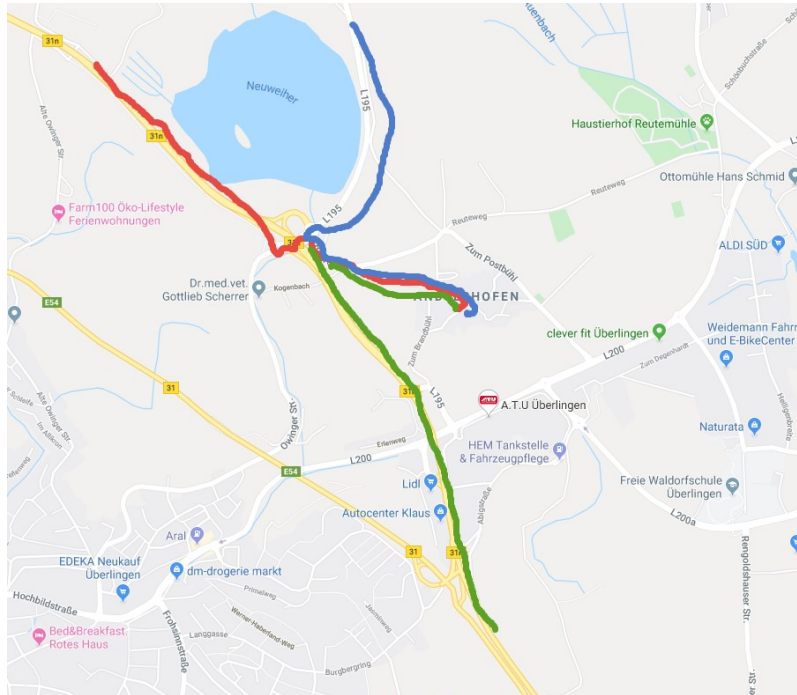

## Anfahrt

### Aus Richtung Stuttgart A 81 / A 98

- Autobahnende Stockach – auf der B 31 N bleiben, Richtung Lindau
- Abfahrt Überlingen, Richtung Messkirch/Pfullendorf/Owigen/ Überlingen Nord-West
- Kreisverkehr 3. Ausfahrt nehmen Richtung Pfullendorf/ Owigen/ Stockach/ Messkirch
- Nächster Kreisverkehr 1. Ausfahrt Richtung Üb-Andelshofen
- Nach ca. 100 Metern biegen Sie rechts ab, Beschilderung "zu den Hotels" folgen
- In Andelshofen unterhalb der Kirche befindet sich das Romantik Hotel.

### Aus Richtung München / Lindau / Friedrichshafen / Meersburg (B 31)

- Nach Nußdorf, B 31 N, Überlingen. Die B 31 nicht verlassen, Richtung Autobahn Stuttgart. Überlingen liegt auf der linken Seite.
- Straße folgen bis Abfahrt Messkirch/ Pfullendorf/ Owigen/ Überlingen Nord-West
- Kreisverkehr 2. Ausfahrt Überlingen-Andelshofen nehmen
- Nach ca. 100 Metern biegen Sie rechts ab, Beschilderung "zu den Hotels" folgen
- In Andelshofen unterhalb der Kirche befindet sich das Romantik Hotel.

### Aus Owigen/ Sigmaringen

- Von der L195 kommend Richtung Überlingen/ Friedrichshafen
- Kreisverkehr 3. Ausfahrt nehmen Richtung Überlingen-Andelshofen
- Nach ca. 100 Metern biegen Sie rechts ab, Beschilderung "zu den Hotels" folgen
- In Andelshofen unterhalb der Kirche befindet sich das Romantik Hotel.